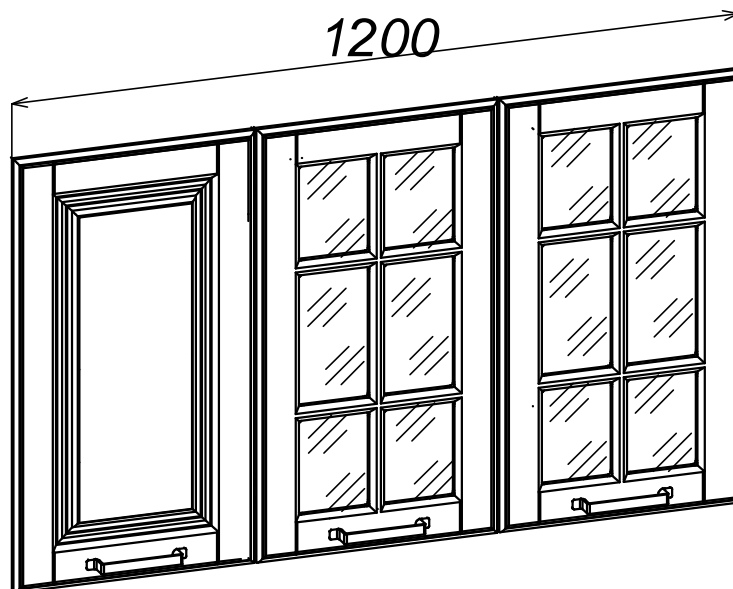

# Кухня Денира 120

 <p>∅ 10 mm</p> <p><b>A4 x 10</b></p>	 <p>∅3x16 mm</p> <p><b>D1 x 12</b></p>	 <p>∅4x20 mm</p> <p><b>D2 x 16</b></p>	 <p><b>H x 8</b></p>	 <p><b>S x 12</b></p>

**Box 1/8**  
UNe3 (400x715)

Fittings & Tools

**Box 2/8**  
UNe9 (800x715)

Fittings & Tools

**Box 3/8**  
DNe14 (400x715)

Fittings & Tools

# Box 4/8

DNº 11 (800x715)

# Box 5/8

1202x96x16 mm