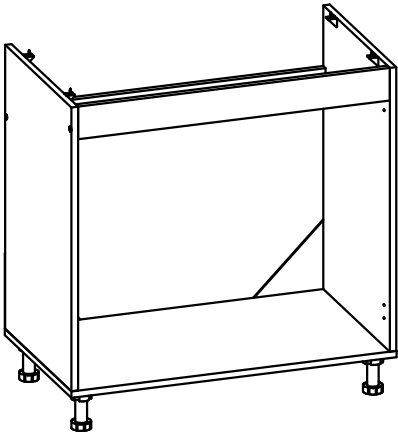

# Кухня Денира 120

 <p>∅ 10 mm</p> <p><b>A4 x 10</b></p>	 <p>∅3x16 mm</p> <p><b>D1 x 12</b></p>	 <p>∅4x20 mm</p> <p><b>D2 x 16</b></p>	 <p><b>H x 8</b></p>	 <p><b>S x 12</b></p>

**Box 1/8**  
UNe3 (400x715)

Fittings & Tools

**Box 2/8**  
UNe9 (800x715)

Fittings & Tools

**Box 3/8**  
DNe14 (400x715)

Fittings & Tools

# Box 4/8

DNº 11 (800x715)

# Box 5/8

1202x96x16 mm