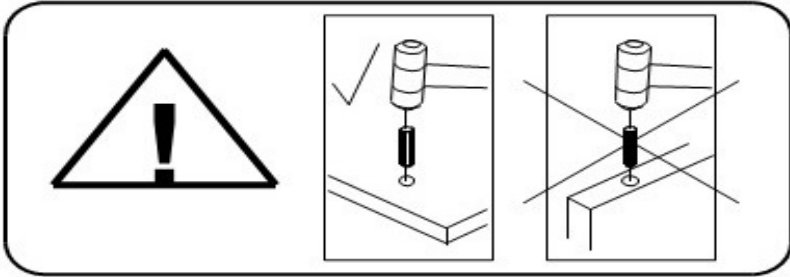

# Кухня Денира 120

 <p>∅ 10 mm</p> <p><b>A4 x 10</b></p>	 <p>∅3x16 mm</p> <p><b>D1 x 12</b></p>	 <p>∅4x20 mm</p> <p><b>D2 x 16</b></p>	 <p><b>H x 8</b></p>	 <p><b>S x 12</b></p>

**Box 1/8**  
UNe3 (400x715)