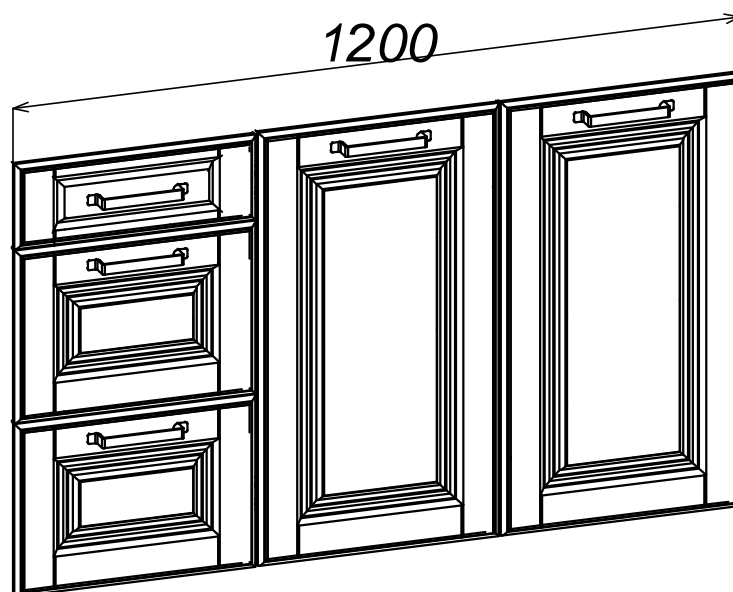

# Кухня Денира 120

 <p>∅ 10 mm</p> <p><b>A4 x 10</b></p>	 <p>∅3x16 mm</p> <p><b>D1 x 12</b></p>	 <p>∅4x20 mm</p> <p><b>D2 x 16</b></p>	 <p><b>H x 8</b></p>	 <p><b>S x 12</b></p>

**Box 1/8**  
UNe3 (400x715)

Fittings & Tools

**Box 2/8**  
UNe9 (800x715)

Fittings & Tools

**Box 3/8**  
DNe14 (400x715)

Fittings & Tools

# Box 5/8

1202x96x16 mm

# Box 8/8

1202x600x28 mm