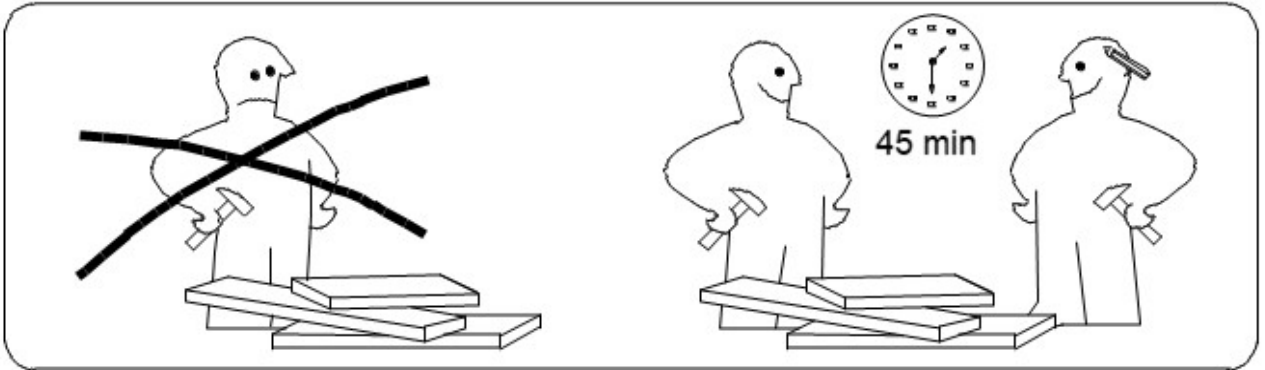

# Кухня Денира 120

 <p>∅ 10 mm</p> <p><b>A4 x 10</b></p>	 <p>∅3x16 mm</p> <p><b>D1 x 12</b></p>	 <p>∅4x20 mm</p> <p><b>D2 x 16</b></p>	 <p><b>H x 8</b></p>	 <p><b>S x 12</b></p>

**Box 1/8**  
UNe3 (400x715)